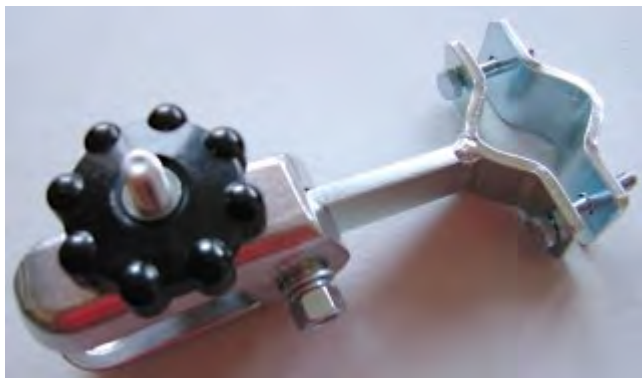

Für Mofa , lange Ausführung. Variante : Bride mit Einlage für dünnere Sattelstützen

Kupplung Mobylette

Fr. 60.20

Anhängerkupplung Nr. 65.181

Für Mofa Mobylette , gekröpfte Ausführung.

Variante : Bride mit Einlage für dünnere Sattelstützen Fr. 65.00

Kupplung Mofa normal

Fr- 55.10

Anhängerkupplung Nr. 65.180

Für Mofa , normale Ausführung.

Variante : Bride mit Einlage für dünnere Sattelstützen Fr. 59.85

Kupplung MTB kurz

Fr. 64.05

Anhängerkupplung Nr. 65.192