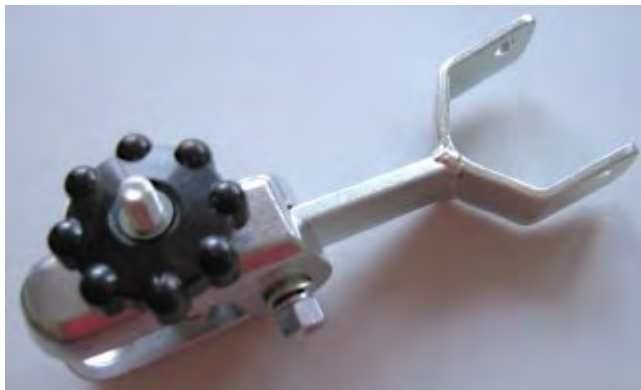

Anhängerkupplung Nr. 65.191

Für Mofa Piaggio .

Kupplung Mofa Puch

Fr- 56.05