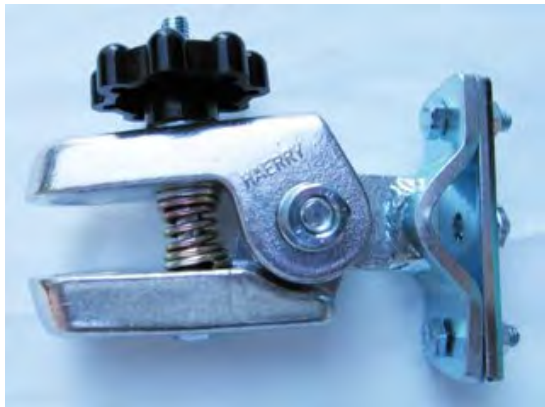

Kupplung Mofa Tomos

Fr. 61.80

Anhängerkupplung Nr. 65.200

Für Mofa Tomos . Leichte Ausführung .